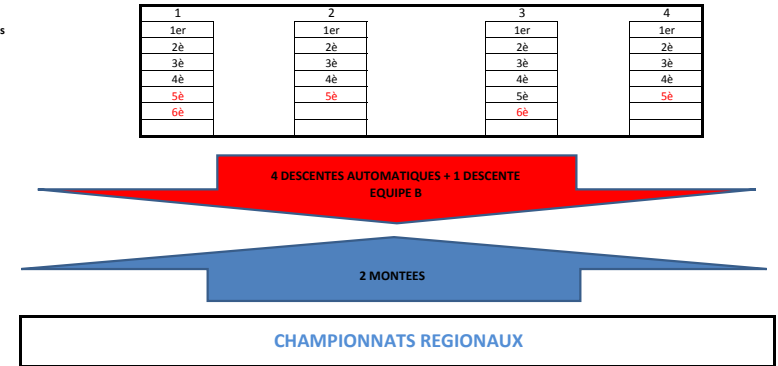

## Systeme de Montée/Descente D3 et Régional 2014-2017

D3 NORD  
29 équipes

D3 SUD  
22 équipes

D3 NORD  
28 équipes

D3 SUD  
18 équipes

D3 NORD  
25 équipes

2  
0  
1  
5  
-  
2  
0  
1  
6

1	2	3	4	5
1er	1er-2	1er-3	1er-4	1er-5
2e-1	2e-2	2e-3	2e-4	2e-5
3e-1	3e-2	3e-3	3e-4	3e-5
4e-1	4e-2	4e-3	4e-4	4e-5
5e-1	5e-2	5e-3	5e-4	5e-5

10 DESCENTES AUTOMATIQUES  
(4ème et 5ème de chaque poule)

5 MONTEES AUTOMATIQUES

BARRAGES INTER-REGIONAL (à définir selon le nombre de championnats régionaux homologués)

CHAMPIONNATS REGIONAUX

D3 SUD  
20 équipes

1	2	3	4
1er-1	1er-2	1er-3	1er-4
2e-1	2e-2	2e-3	2e-4
3e-1	3e-2	3e-3	3e-4
4e-1	4e-2	4e-3	4e-4
5e-1	5e-2	5e-3	5e-4

4 DESCENTES AUTOMATIQUES  
(5ème de chaque poule)

4 MONTEES AUTOMATIQUES

BARRAGES INTER-REGIONAL (à définir selon le nombre de championnats régionaux homologués)