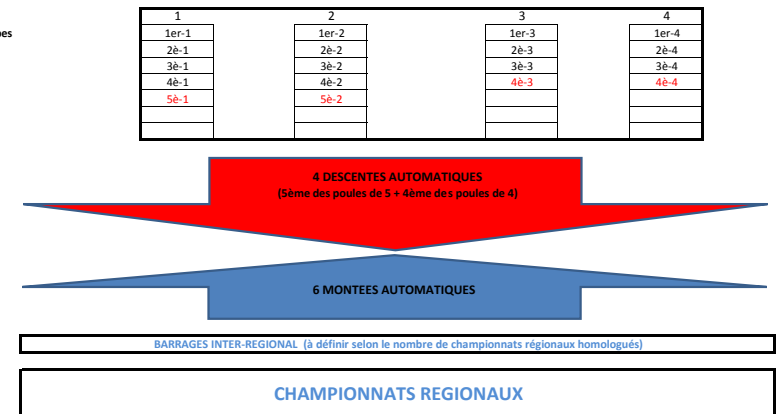

## Systeme de Montée/Descente D3 et Régional 2014-2017

D3 NORD  
29 équipes

D3 SUD  
22 équipes

D3 NORD  
28 équipes

D3 SUD  
18 équipes

D3 NORD  
25 équipes

2  
0  
1  
5  
-  
2  
0  
1  
6

1	2	3	4	5
1er	1er-2	1er-3	1er-4	1er-5
2e-1	2e-2	2e-3	2e-4	2e-5
3e-1	3e-2	3e-3	3e-4	3e-5
4e-1	4e-2	4e-3	4e-4	4e-5
5e-1	5e-2	5e-3	5e-4	5e-5

10 DESCENTES AUTOMATIQUES  
(4ème et 5ème de chaque poule)

5 MONTEES AUTOMATIQUES

BARRAGES INTER-REGIONAL (à définir selon le nombre de championnats régionaux homologués)

CHAMPIONNATS REGIONAUX

D3 SUD  
20 équipes

1	2	3	4
1er-1	1er-2	1er-3	1er-4
2e-1	2e-2	2e-3	2e-4
3e-1	3e-2	3e-3	3e-4
4e-1	4e-2	4e-3	4e-4
5e-1	5e-2	5e-3	5e-4

4 DESCENTES AUTOMATIQUES  
(5ème de chaque poule)

4 MONTEES AUTOMATIQUES

BARRAGES INTER-REGIONAL (à définir selon le nombre de championnats régionaux homologués)