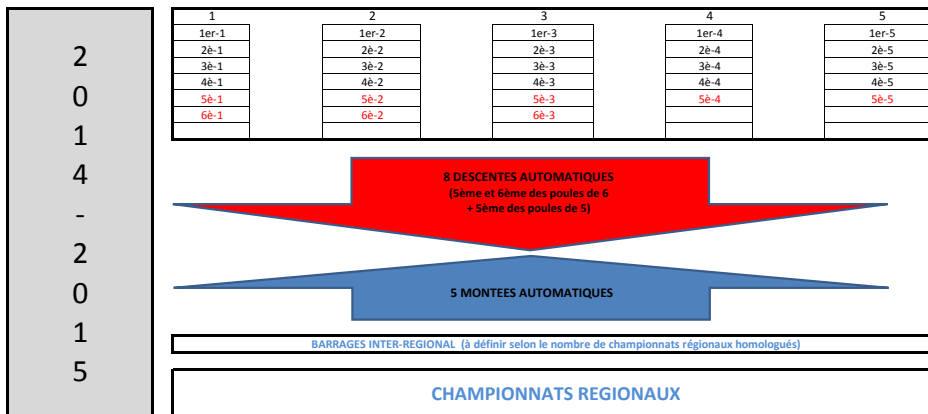

## Systeme de Montée/Descente D3 et Régional 2014-2017

D3 NORD  
29 équipes

D3 SUD  
22 équipes

D3 NORD  
28 équipes

D3 SUD  
18 équipes

D3 NORD  
25 équipes

2  
0  
1  
5  
-  
2  
0  
1  
6

1	2	3	4	5
1er	1er-2	1er-3	1er-4	1er-5
2e-1	2e-2	2e-3	2e-4	2e-5
3e-1	3e-2	3e-3	3e-4	3e-5
4e-1	4e-2	4e-3	4e-4	4e-5
5e-1	5e-2	5e-3	5e-4	5e-5

10 DESCENTES AUTOMATIQUES  
(4ème et 5ème de chaque poule)

5 MONTEES AUTOMATIQUES

BARRAGES INTER-REGIONAL (à définir selon le nombre de championnats régionaux homologués)

CHAMPIONNATS REGIONAUX

D3 SUD  
20 équipes

1	2	3	4
1er-1	1er-2	1er-3	1er-4
2e-1	2e-2	2e-3	2e-4
3e-1	3e-2	3e-3	3e-4
4e-1	4e-2	4e-3	4e-4
5e-1	5e-2	5e-3	5e-4

4 DESCENTES AUTOMATIQUES  
(5ème de chaque poule)

4 MONTEES AUTOMATIQUES

BARRAGES INTER-REGIONAL (à définir selon le nombre de championnats régionaux homologués)