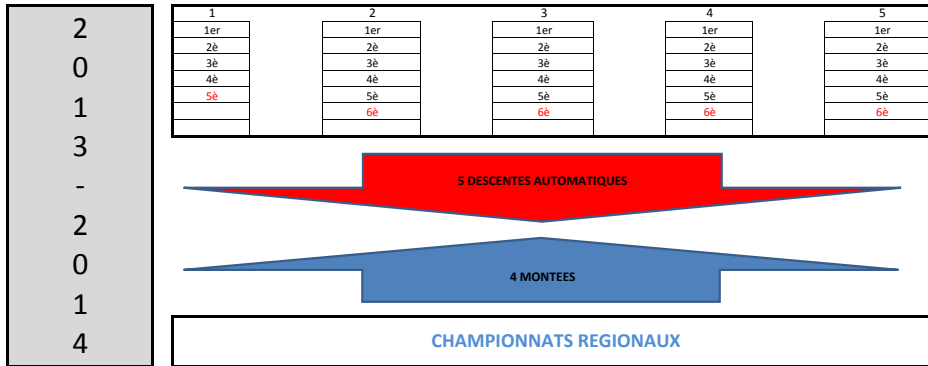

## Systeme de Montée/Descente D3 et Régional 2014-2017

D3 NORD  
29 équipes

D3 SUD  
22 équipes

D3 NORD  
28 équipes

D3 SUD  
18 équipes

D3 NORD  
25 équipes

2  
0  
1  
5  
-  
2  
0  
1  
6

1	2	3	4	5
1er	1er-2	1er-3	1er-4	1er-5
2e-1	2e-2	2e-3	2e-4	2e-5
3e-1	3e-2	3e-3	3e-4	3e-5
4e-1	4e-2	4e-3	4e-4	4e-5
5e-1	5e-2	5e-3	5e-4	5e-5

10 DESCENTES AUTOMATIQUES  
(4ème et 5ème de chaque poule)

5 MONTEES AUTOMATIQUES

BARRAGES INTER-REGIONAL (à définir selon le nombre de championnats régionaux homologués)

CHAMPIONNATS REGIONAUX

D3 SUD  
20 équipes

1	2	3	4
1er-1	1er-2	1er-3	1er-4
2e-1	2e-2	2e-3	2e-4
3e-1	3e-2	3e-3	3e-4
4e-1	4e-2	4e-3	4e-4
5e-1	5e-2	5e-3	5e-4

4 DESCENTES AUTOMATIQUES  
(5ème de chaque poule)

4 MONTEES AUTOMATIQUES

BARRAGES INTER-REGIONAL (à définir selon le nombre de championnats régionaux homologués)